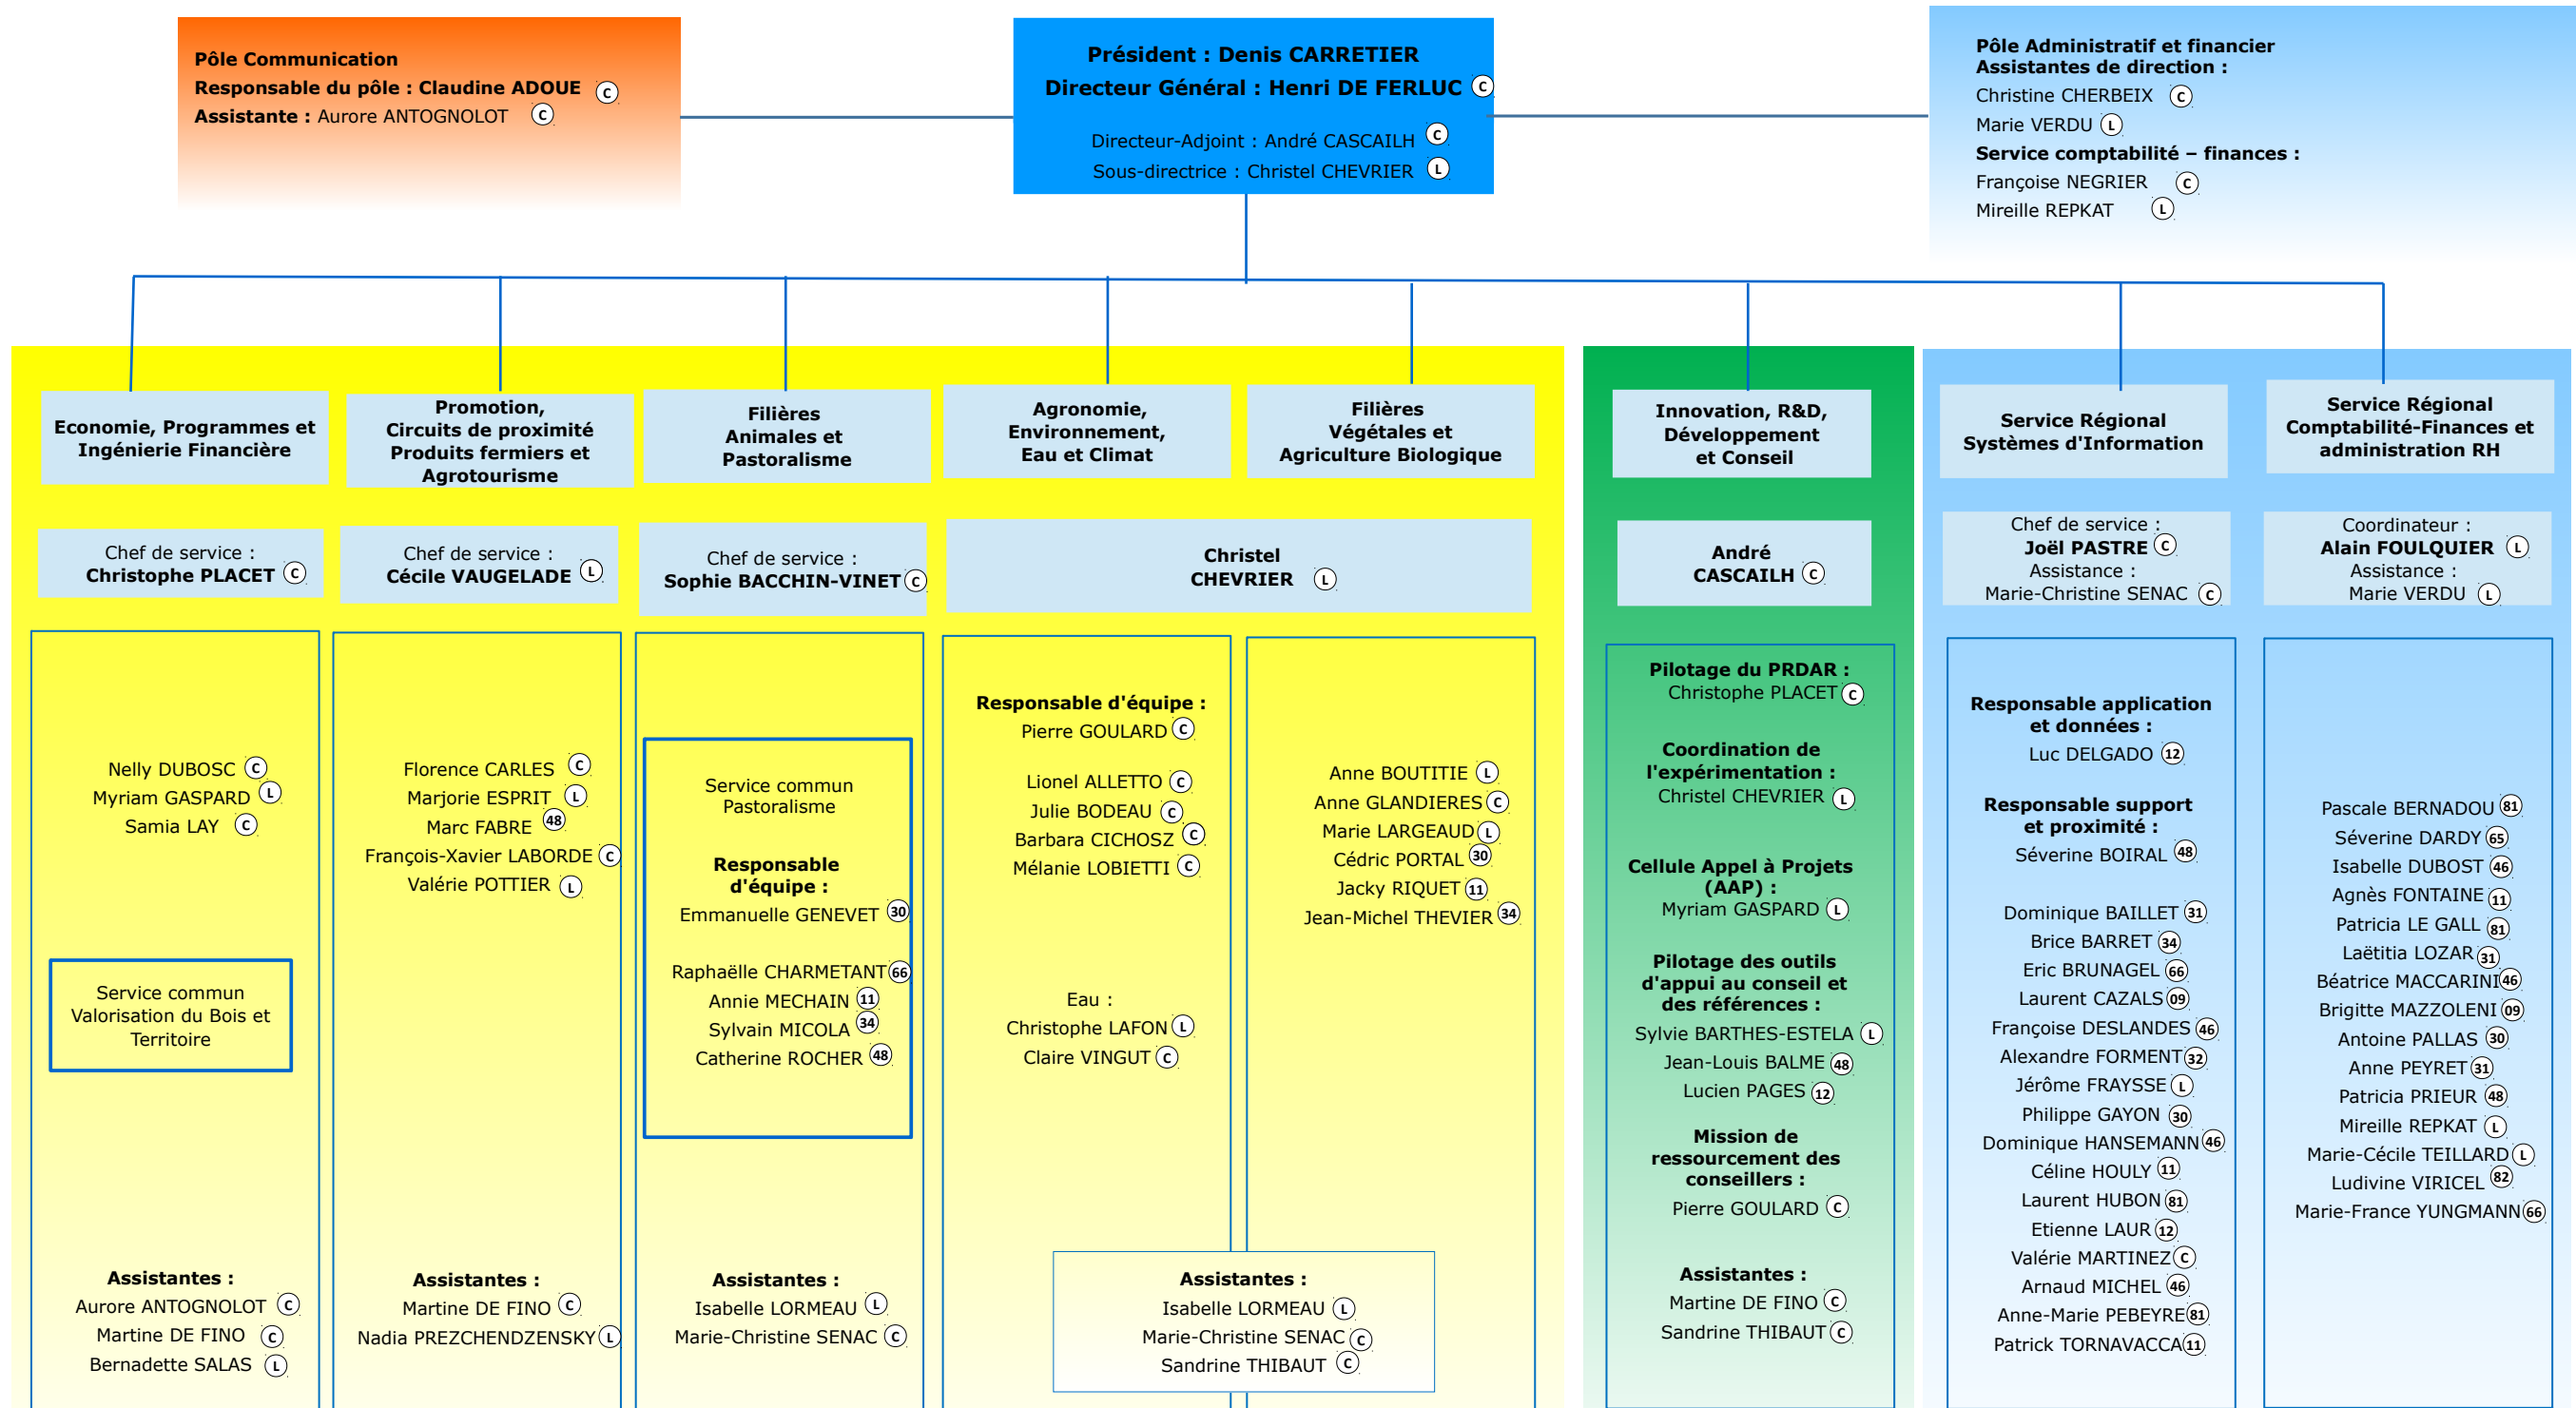

# Organigramme de la CRA d'Occitanie

(C) Site de Castanet (L) Site de Lattes (O) Personnel basé en département

Hors CDD < 1 an et remplacements